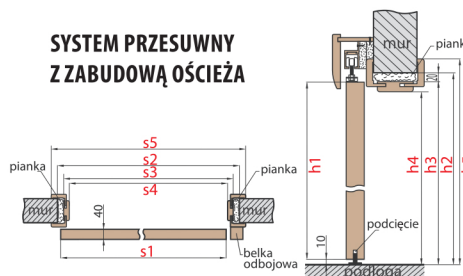

ZAMEK HAKOWY NA KLUCZ - W SKŁAD WCHODZĄ DWA WYBRANE POCHWYTY KLUCZ ŁAMANY
- TYLKO W KOLORZE SREBRNYM, OPCJA TYLKO DLA SYSTEMU POJEDYNCZEGO | NETTO: **230,00 PLN**

SYSTEM PRZESUWNY Z ZABUDOWĄ OŚCIEŻA

WYMIARY SKRZYDŁA OBUDOWY MURU DO SYSTEMU NAŚCIENNEGO (MM)

SKRZYDŁO	ośc. do drzwi pojedynczych				ośc. do drzwi podwójnych			
	60	70	80	90	120	140	160	180
s1 szerokość skrzydła	644	744	844	944	1288	1488	1688	1888
s2 szerokość otworu w murze	686	786	886	986	1286	1486	1686	1886
s3 szerokość zewnętrzna ościeżnicy	646	746	846	946	1246	1446	1646	1846
s4 szerokość w świetle ościeżnicy	602	702	802	902	1202	1402	1602	1802
s5 szerokość krycia ościeżnicy	744	844	944	1044	1344	1544	1744	1944
h1 wysokość skrzydła	2030	2030	2030	2030	2030	2030	2030	2030
h2 wysokość otworu w murze	2060	2060	2060	2060	2060	2060	2060	2060
h3 wysokość zewnętrzna ościeżnicy	2040	2040	2040	2040	2040	2040	2040	2040
h4 wysokość w świetle ościeżnicy	2018	2018	2018	2018	2018	2018	2018	2018
h5 wysokość krycia ościeżnicy	2089	2089	2089	2089	2089	2089	2089	2089

· wymiary otworu w murze dla wersji bez obudowy są równe wymiarom obudowy w świetle ościeżnicy

SYSTEM PRZESUWNY Z ZABUDOWĄ OŚCIEŻA

	WIAZ LUX	DĄB LUX	BETON STRONG		
ORZECH 3 STANDARD *	SOSNA BIAŁA LUX	SANREMO LUX	KLON SZARY STRONG	ORZECH LUX *	ORZECH STRONG
AKACJA STANDARD *	BIAŁY LUX	SONOMA LUX *	KORA BIAŁA STRONG	DĄB ŚREDNI LUX	JESION GRAFIT STRONG
AKACJA JASNA STANDARD	ŚNIEŻNOBIAŁY LUX	DĄB SZARY LUX *	BIAŁY STRONG	ZŁOTY DĄB LUX	DĄB STRONG
KOLORY STANDARD	KOLORY LUX		KOLORY STRONG		